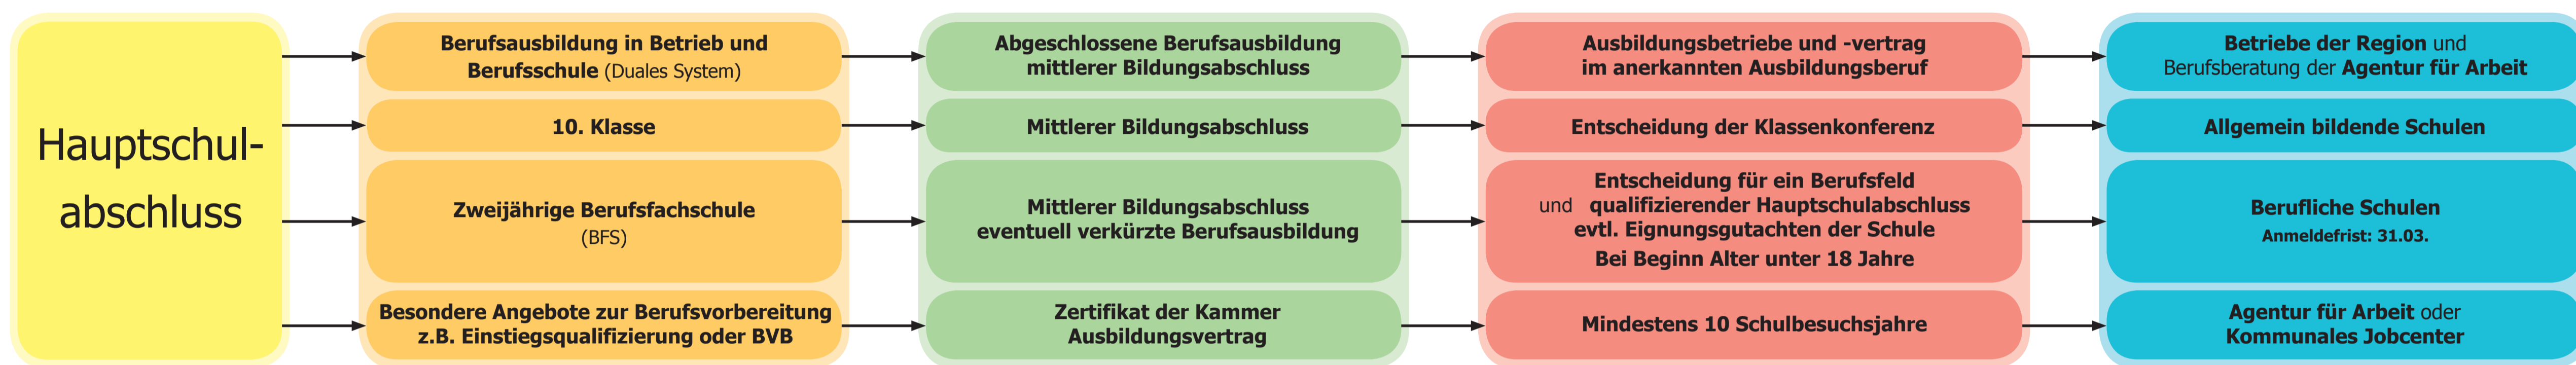

**Koordinierungsstelle Schule-Beruf Bildungswerk der Hessischen Wirtschaft e.V.**  
Feldstr. 7 – 65719 Hofheim  
Tel.: 06192 92864-12 oder 06192 92864-13

**Regionale Koordination OloV**  
Am Kreishaus 1-5 – 65719 Hofheim  
Tel.: 06192 201-1142 oder 06192 201-1858